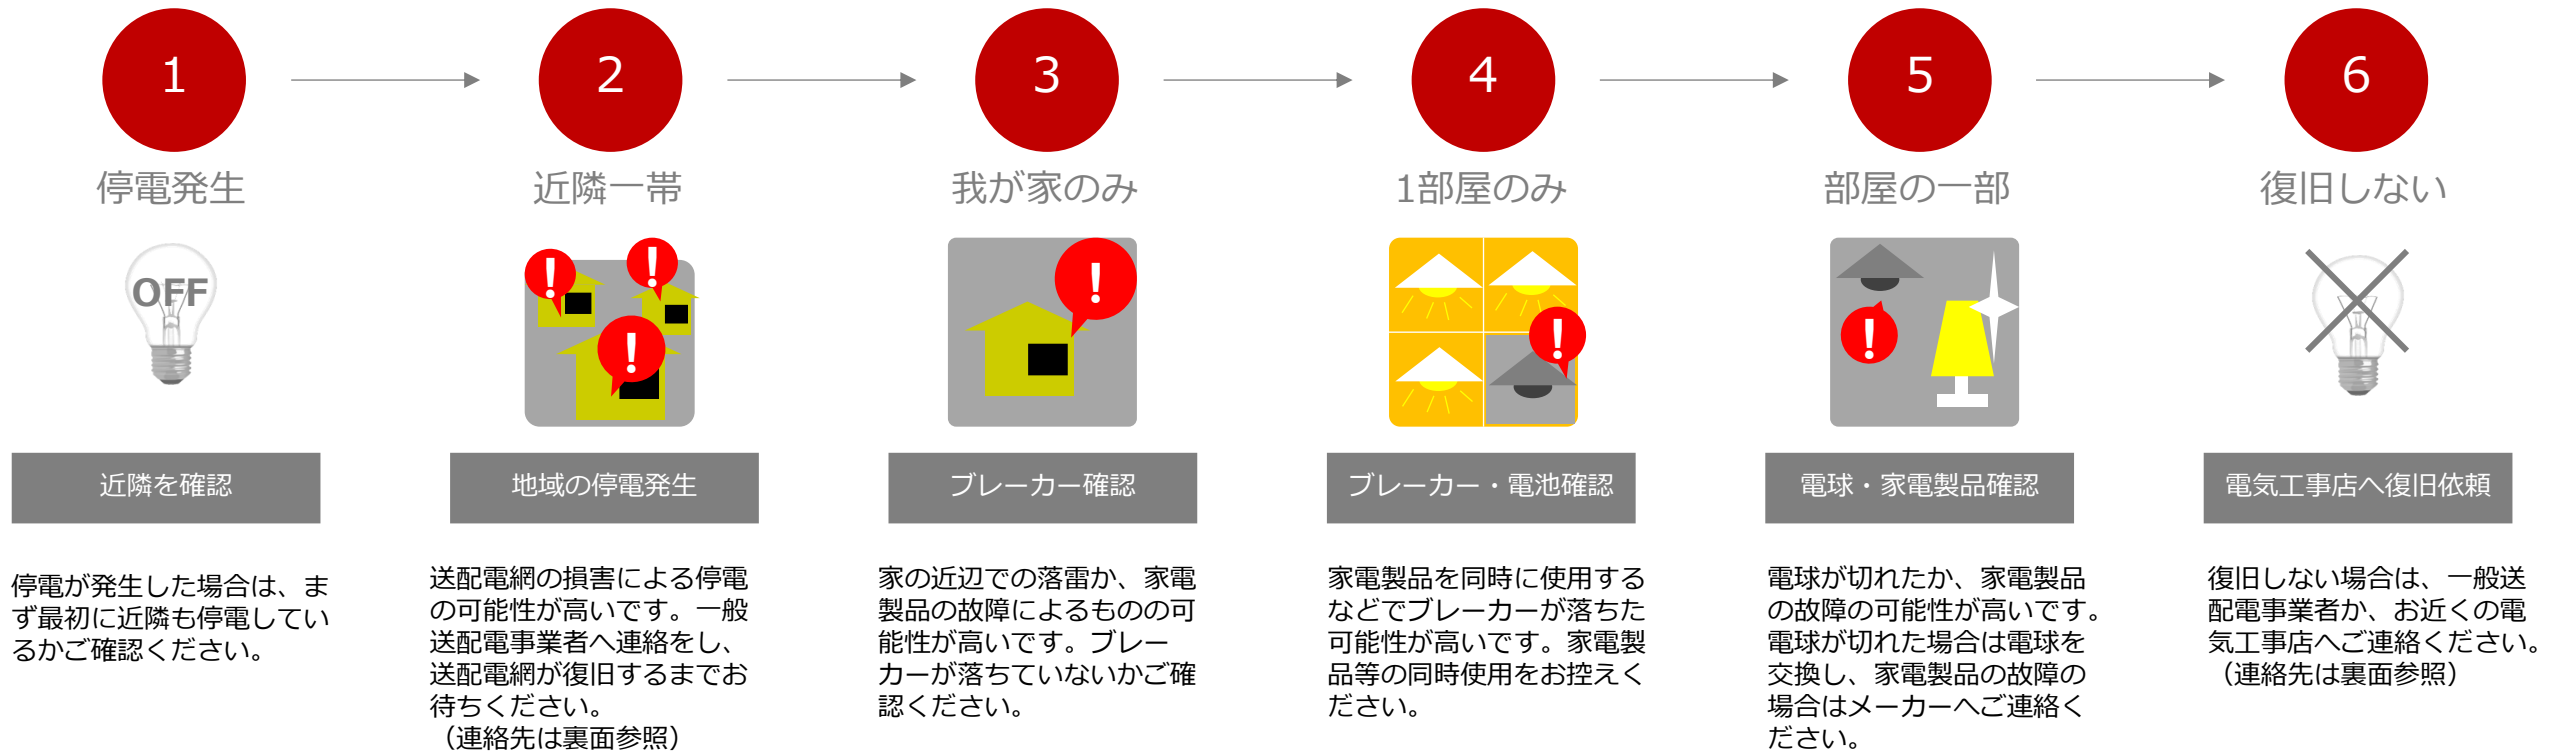

# 停電復旧マニュアル

停電が発生したら、最初に近隣も停電しているかご確認ください（災害時は身の安全を第一としてください）。

## ブレーカー操作手順